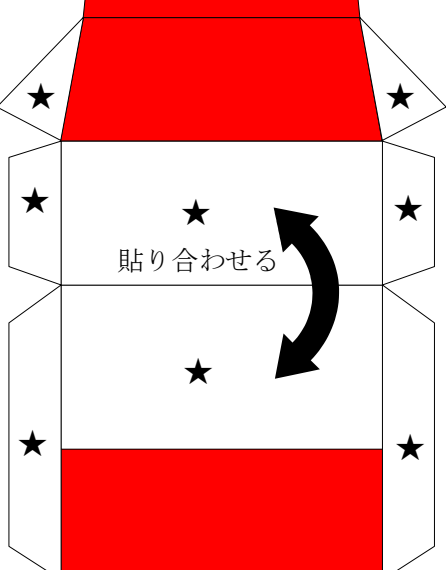

佐久広域連合消防本部

救助工作車

フロント・ナンバー
119

完成写真

はじめにパトライトを組み立てよう！
ハサミやカッターには気をつけてね！

「保護者の皆様へ」
このペーパークラフトは、消防職員が考案したものです。作成にあたり、ハサミやカッターを必要としますが、安全に使用できるように指導願います。

この消防車ペーパークラフトの著作権は、名古屋市の加藤裕康さん [E-mail: hiroyasu.kato@mifty.com] にあり、本人の承諾を得て長野県佐久広域連合消防本部が車両表裏等の一部改変と印刷及び配布を行ういたします。この作品の無断複製、転載、配布を禁じます。