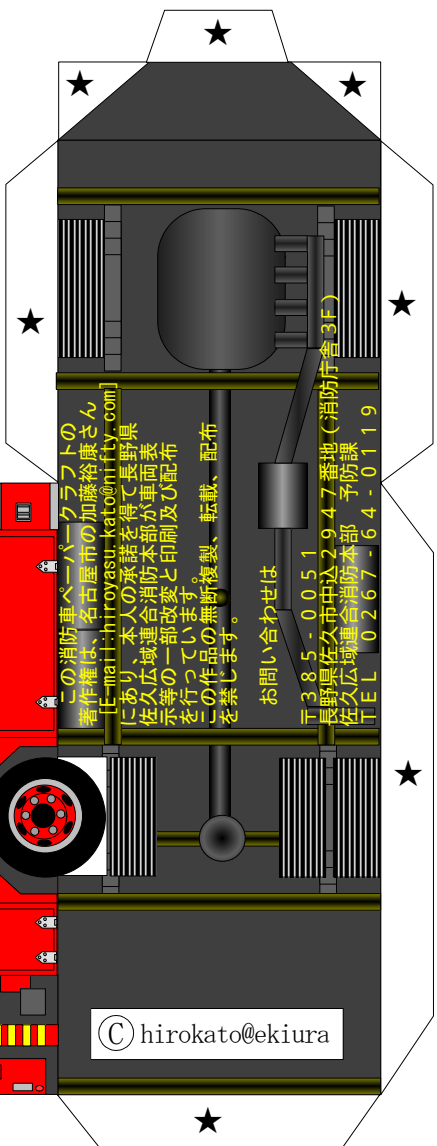

佐久広域連合消防本部

救助工作車

フロント・ナンバー
119

完成写真

はじめにパトライトを組み立てよう！
ハサミやカッターには気をつけてね！

「保護者の皆様へ」
このペーパークラフトは、消防職員が考案したものです。作成にあたり、ハサミやカッターを必要としますが、安全に使用できるように指導願います。

この消防車ペーパークラフトの著作権は、名古屋市の加藤裕康さん [E-mail: hiroyasu.kato@mifty.com] にあり、本人の承諾を得て長野県佐久広域連合消防本部が車両表裏等の一部改変と印刷及び配布を行ういたします。この作品の無断複製、転載、配布を禁じます。