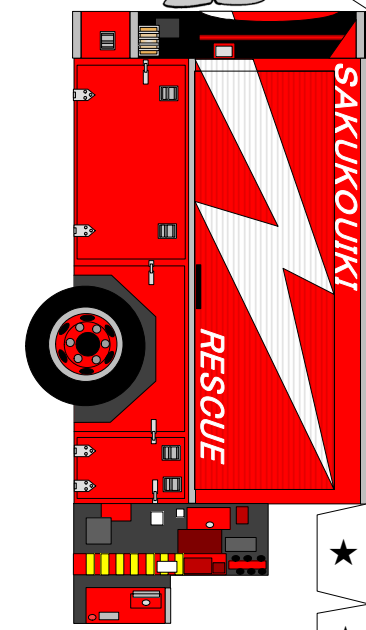

完成写真

じょうずに作ってね！