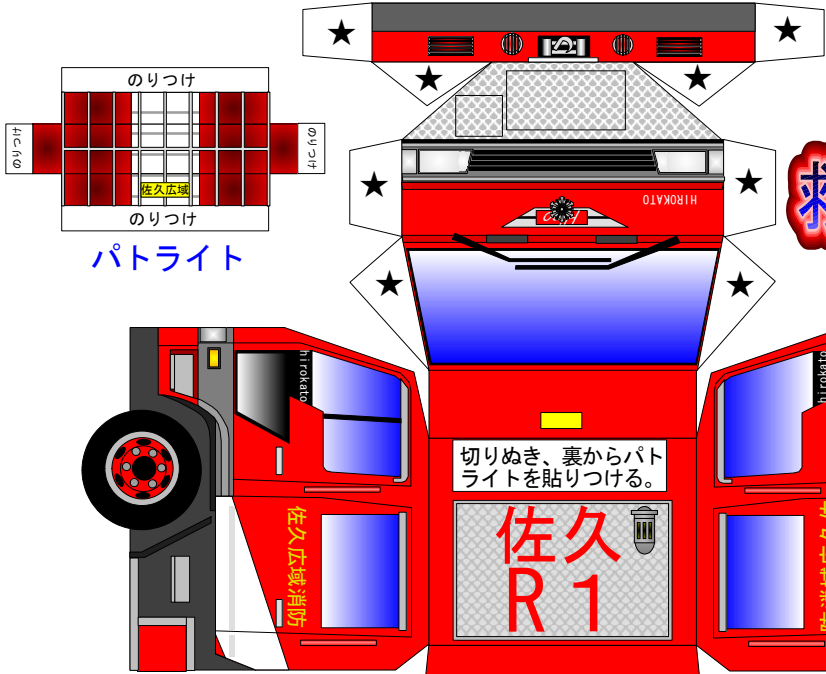

佐久広域連合消防本部

救助工作車

フロント・ナンバー
119

完成写真

はじめにパトライトを組み立てよう！
ハサミやカッターには気をつけてね！

「保護者の皆様へ」
このペーパークラフトは、消防職員が考案したものです。作成にあたり、ハサミやカッターを必要としますが、安全に使用できるように指導願います。

この消防車ペーパークラフトの著作権は、名古屋市の加藤裕康さん [E-mail: hiroyasu.kato@mifty.com] にあり、本人の承諾を得て長野県佐久広域連合消防本部が車両表裏等の一部改変と印刷及び配布を行ういたします。この作品の無断複製、転載、配布を禁じます。