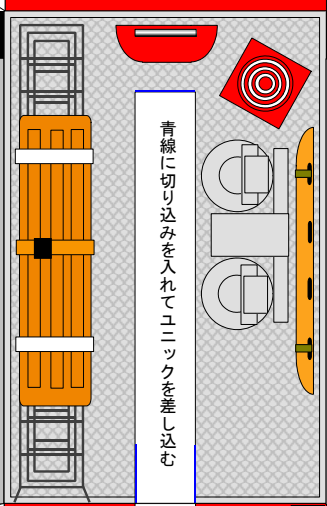

完成写真

じょうずに作ってね！