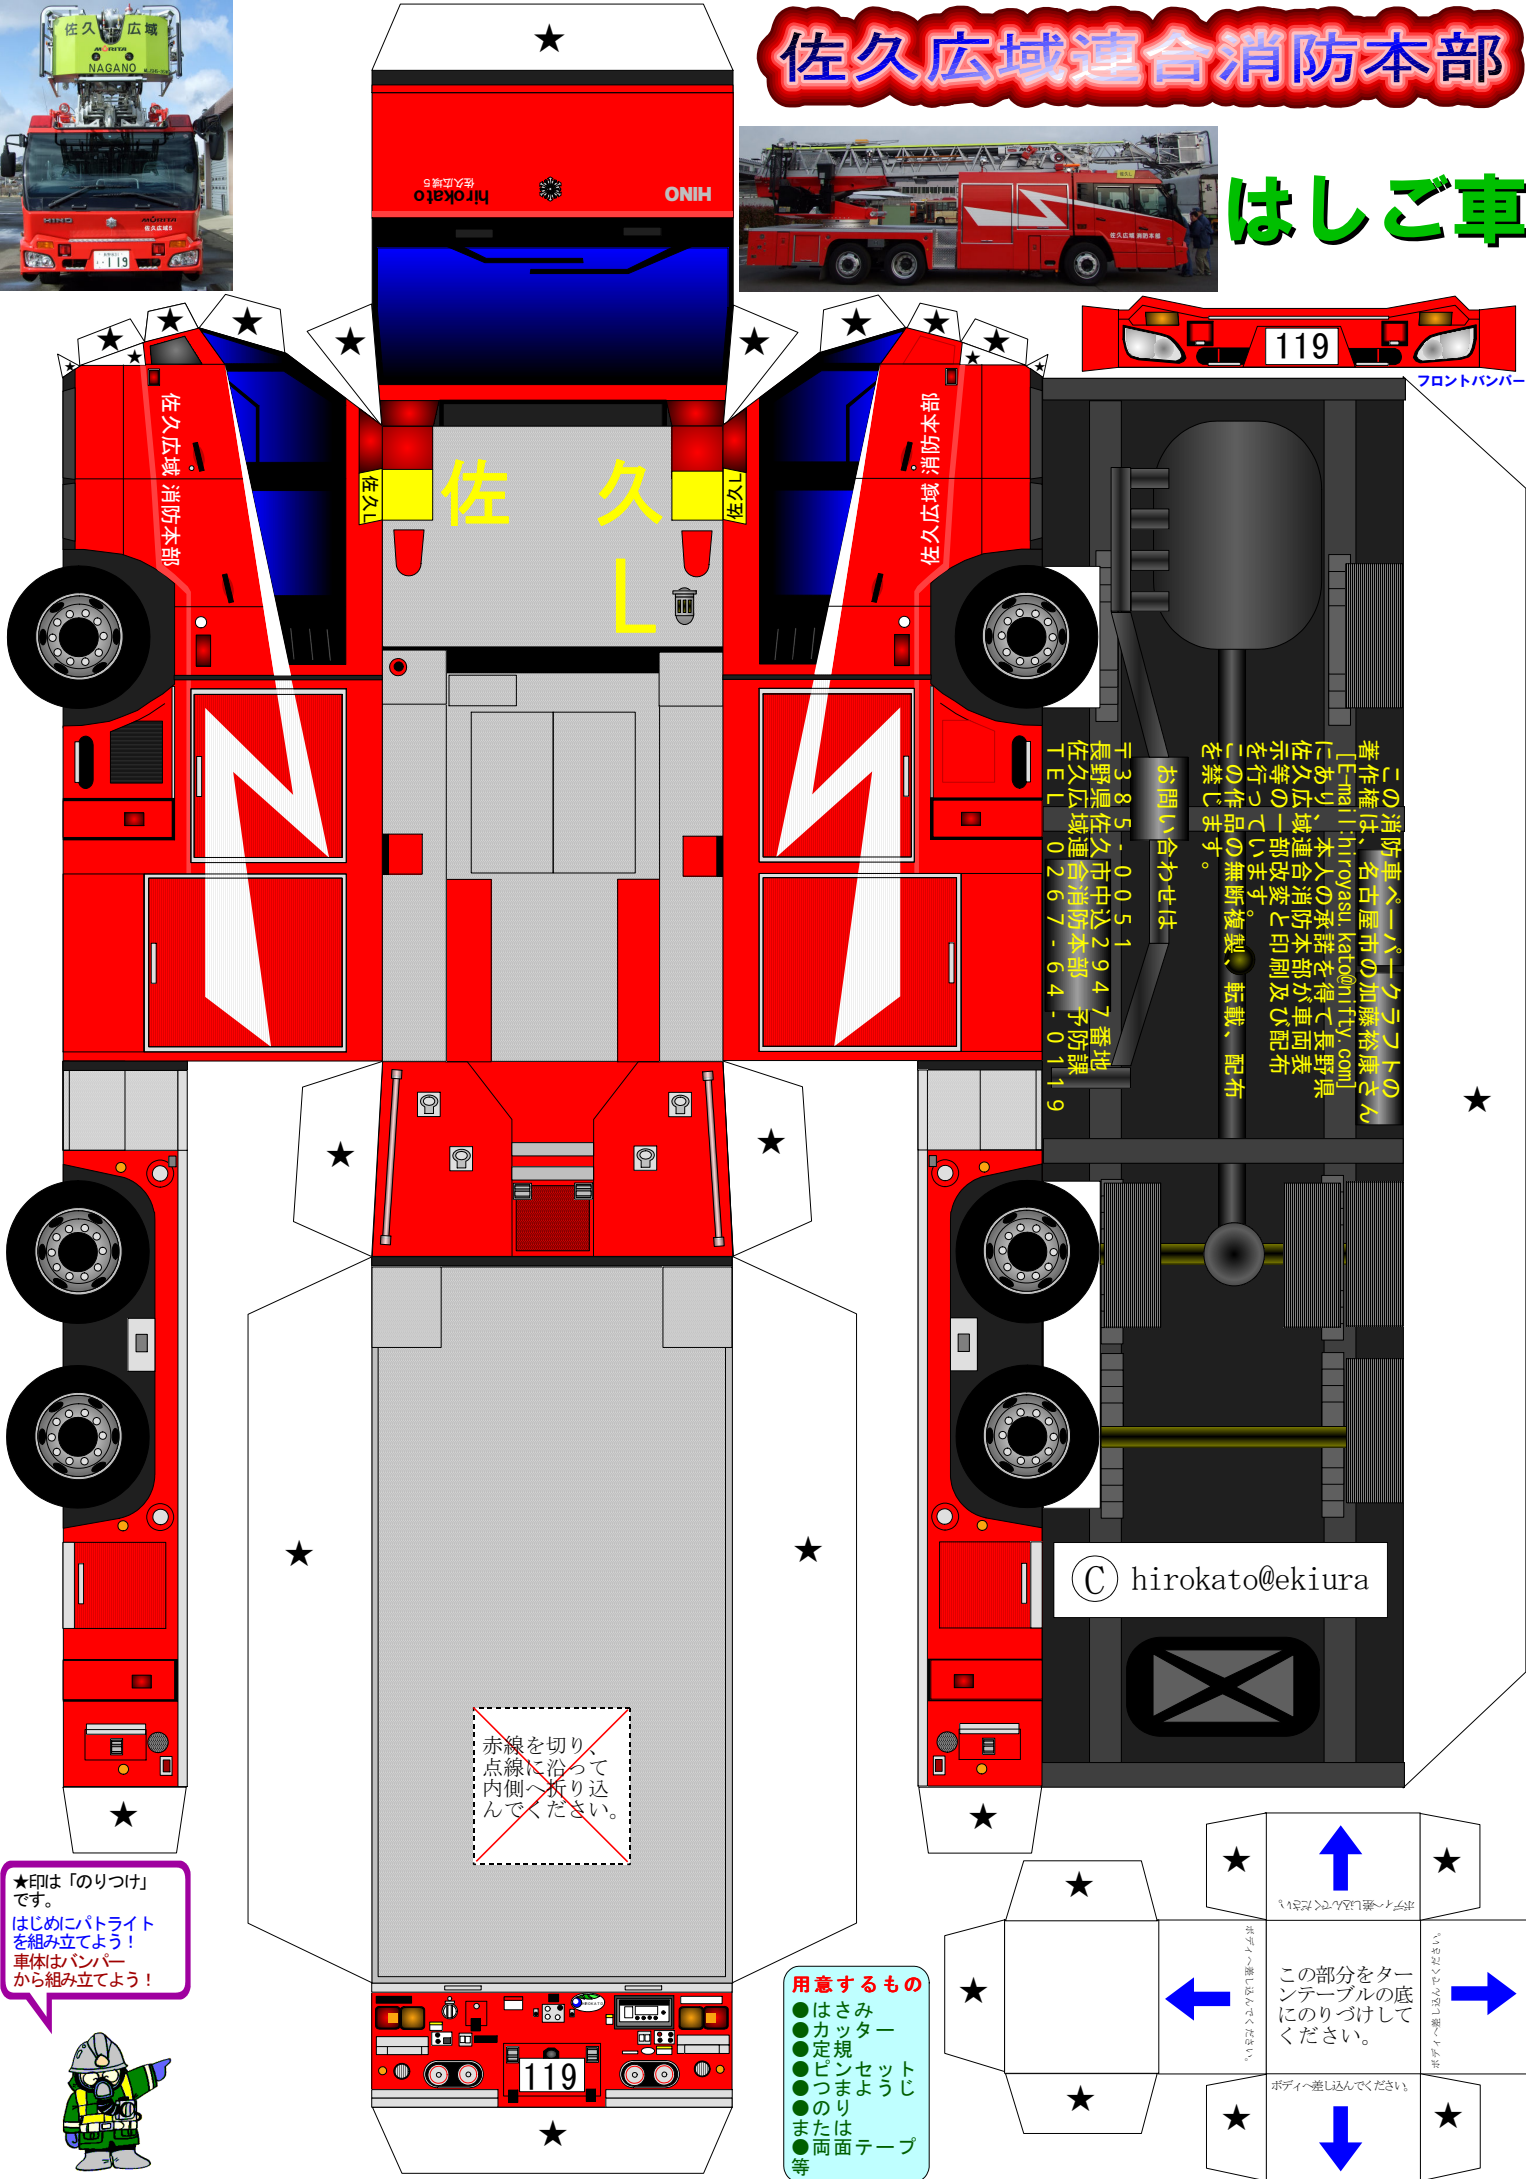

# 佐久広域連合消防本部

## はしご車

この消防車ペーパークラフトの著作権は、名古屋市の加藤裕康さんにあり、本人の承諾を得て長野県佐久広域連合消防本部が車両表示を行っているものです。複製、転載、配布をこの作品の無断複製、転載、配布を禁じます。

お問い合わせは  
 〒385-0051 長野県佐久市中込294番地  
 佐久広域連合消防本部 予防課  
 TEL 0267-64-0119

© hirokato@ekiura

赤線を切り、点線に沿って内側へ折り込んでください。

★印は「のりつけ」です。はじめにパライトを組み立てよう！車体はバンパーから組み立てよう！

- 用意するもの
- はさみ
  - カッター
  - 定規
  - ピンセット
  - のり
  - または両面テープ
  - 等