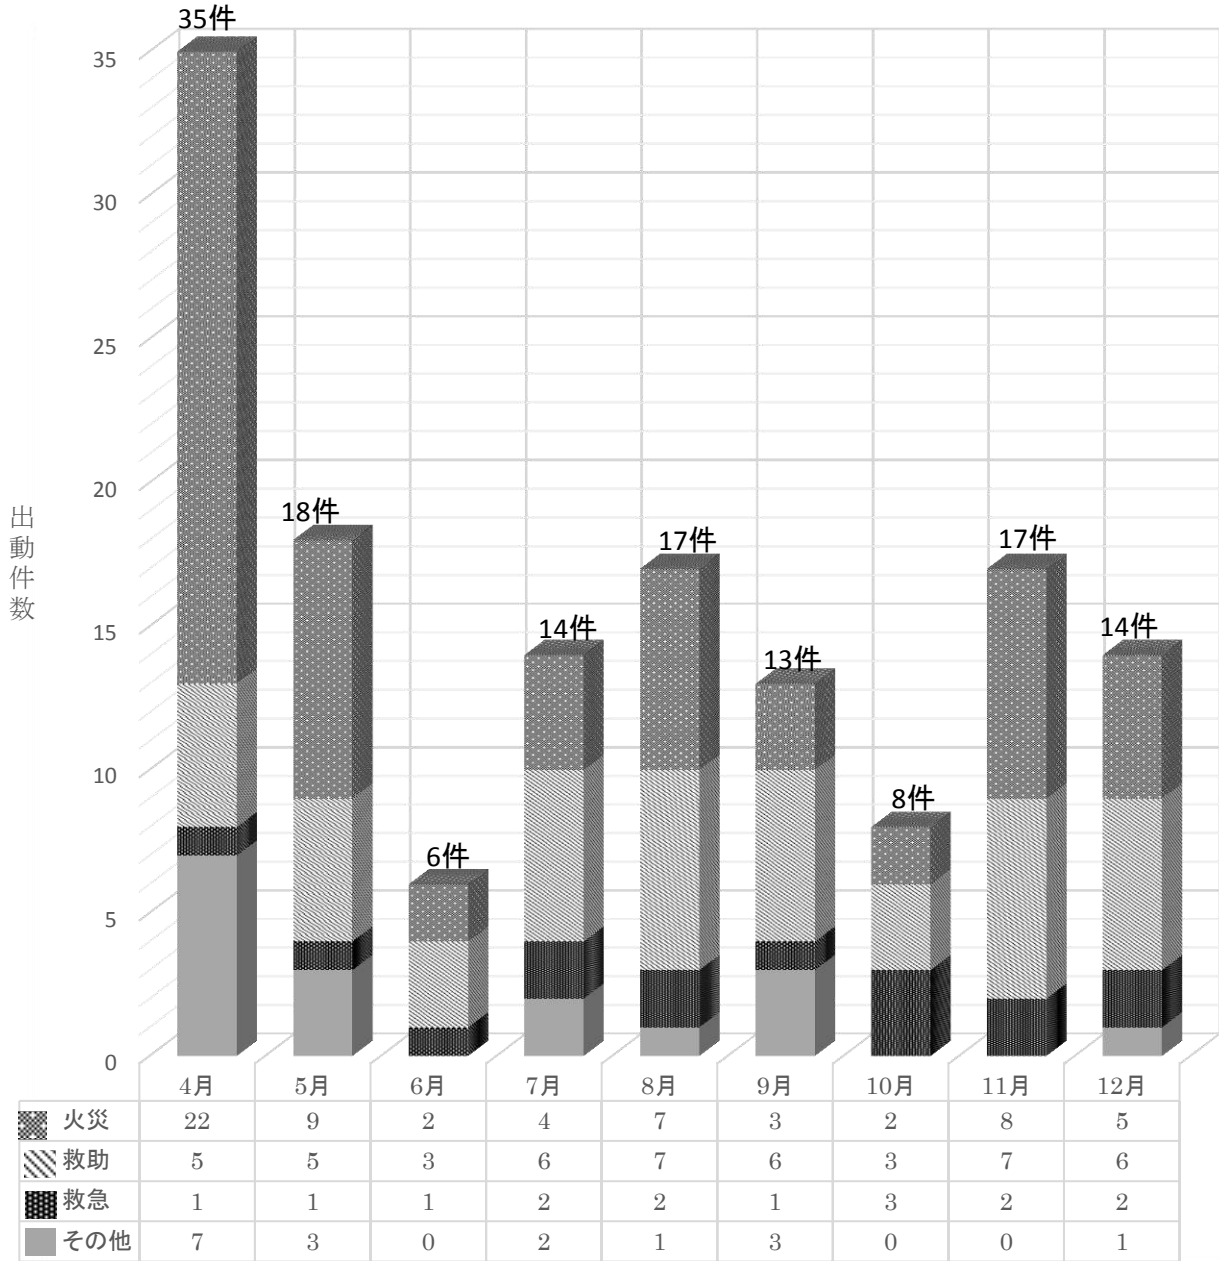

< 林野火災 現場指揮本部 >

< 関係機関 連携合同訓練 >

< 山岳 救助活動 >

指揮編

管轄区域別指揮隊出動状況

(平成30年4月1日～12月31日現在)

署別 管轄区域	内 訳	総 件 数	火 災 出 動					救 助 出 動								救 急 出 動				そ の 他 出 動								
			合 計	建 物	林 野	車 両	そ の 他	合 計	交 通 事 故	水 難 事 故	自 然 災 害	機 械 事 故	建 物 事 故	ガ ス 及 び 酸 欠 事 故	破 裂 事 故	そ の 他	合 計	交 通 事 故	急 病	そ の 他	合 計	自 然 災 害	警 戒 ・ 偵 察	劇 毒 物 漏 洩	N B C テ ロ	支 援	捜 索	そ の 他
総 件 数		142	62	24	1	7	30	48	28	1		3	1			15	15	10		5	17		3				2	12
小諸消防署	小諸市	24	12	5		1	6	9	6			1				2	1	1			2							2
佐久消防署	佐久市	39	17	6		1	10	8	7						1	6	3		3	8		2						6
軽井沢消防署	軽井沢町	15	9	5		1	3	2					1		1	2	2			2								2
北部消防署	佐久市	6	3	3				1							1					2		1					1	
	佐久穂町	5	2	1			1	3	2			1																
	小 計	11	5	4			1	4	2			1			1					2		1					1	
川西消防署	佐久市	15	8	1		1	6	4	2			1			1	2	1		1	1							1	
	立科町	8	1	1				6	4						2					1								1
	小 計	23	9	2		1	6	10	6			1			3	2	1		1	2							1	1
南部消防署	小海町	7	4	1			3	2	1						1	1	1											
	川上村	5						5	2						3													
	南牧村	6	3				3	2	1	1						1	1											
	南相木村																											
	北相木村	1	1	1																								
	小 計	19	8	2		3	3	9	4	1					4	2	2											
御代田消防署	御代田町	10	2		1		1	5	3						2	2	1		1	1								1
管轄外	県 内																											
	県 外	1						1							1													

※ 旧白田町は、北部消防署の佐久市に、旧望月町及び旧浅科村は、川西消防署の佐久市に計上。

月別指揮隊出動件数

(平成30年4月1日～12月31日)

	火災	救助	救急	その他	合計
小諸消防署	12	9	1	2	24
佐久消防署	17	8	6	8	39
軽井沢消防署	9	2	2	2	15
北部消防署	5	4	0	2	11
川西消防署	9	10	2	2	23
南部消防署	7	4	1	0	12
南部川上分遣所	1	5	1	0	7
御代田消防署	2	5	2	1	10
管外(県内・県外)	0	1	0	0	1
合計	62	48	15	17	142